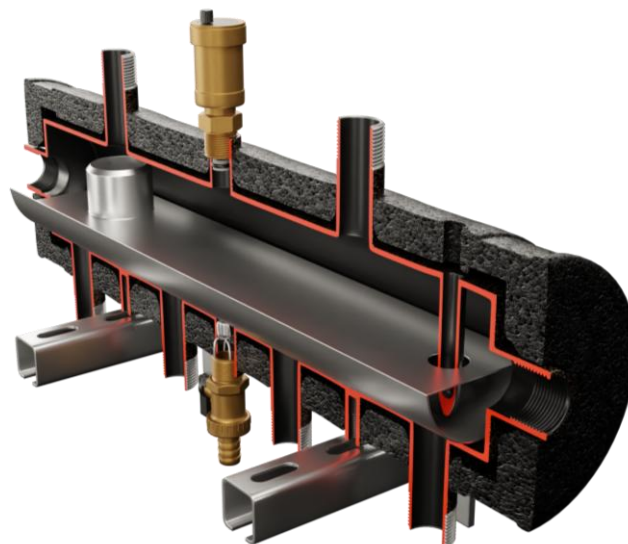

## Patent na poprawnie działającą instalację

Wysoce efektywne źródła ciepła zyskują coraz większą popularność, a same urządzenia charakteryzują się bardzo wysoką, często ponad 100% sprawnością. Logicznym wydaje się zatem, aby dedykowany osprzęt hydrauliczny nie pogarszał tych z trudem uzyskanych parametrów. Nasza firma, wychodząc naprzeciw zapotrzebowaniu rynku, wprowadziła do oferty bardziej zaawansowaną technicznie serię **sprzęgło-kolektorów SKE Condens**, sprzęgieł **SHE-CD Condens** oraz **SHE-CDI Condens Inox**, znajdujących zastosowanie zwłaszcza w kotłowniach klasy energetycznej A i wyższych.