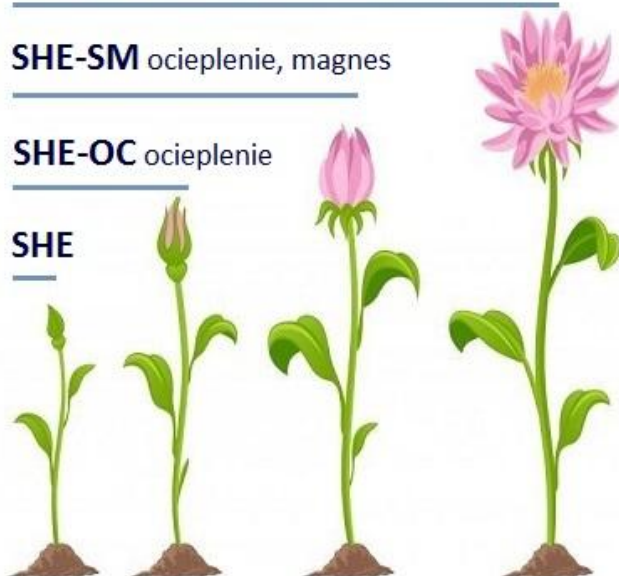

Grzejemy jak Kawaleria®

Wiosenna promocja na sprzęgła hydrauliczne SHE-CD Condens

Na przestrzeni ostatnich kilku lat nasza firma rozwinęła produkcję sprzęgieł hydraulicznych, wprowadzając kolejne, zaawansowane oraz opatentowane konstrukcje. Dostępne są wersje:

- ✓ **SHE** –DN25-125, do 750kW
- ✓ **SHE-OC** –DN25-125, do 750kW
- ✓ **SHE-SM** –DN25-50, do 156kW
- ✓ **SHE-CD** - DN25-50, do 210kW

Aby zachęcić Państwa do zapoznania się z naszymi sprzęgłami, przygotowaliśmy promocję:

SHE-CD ocieplenie, magnes, kierownica

SHE-SM ocieplenie, magnes

SHE-OC ocieplenie

SHE