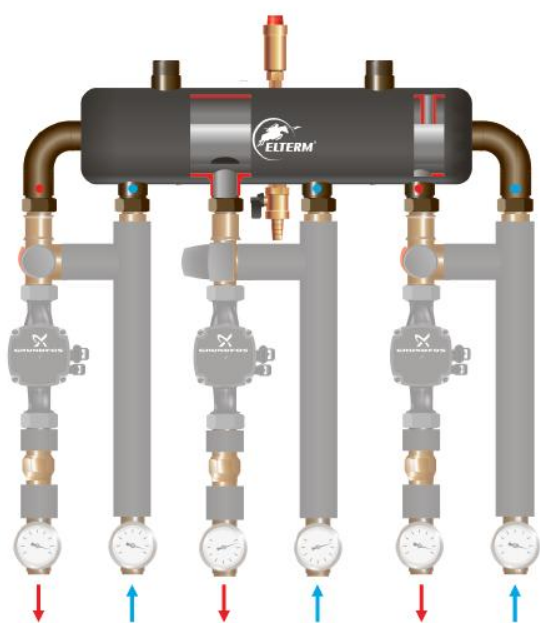

Do dowolnego zakupionego zestawu sprzętło-kolektora SKE (2D lub 3D, Condens lub standard, pionowy lub poziomy) wraz z dwoma lub trzema dowolnymi grupami pompowymi (VRG, VTA, uniwersalna, z pompami lub bez) - dołożymy parę wysokiej klasy rękawic zimowych.