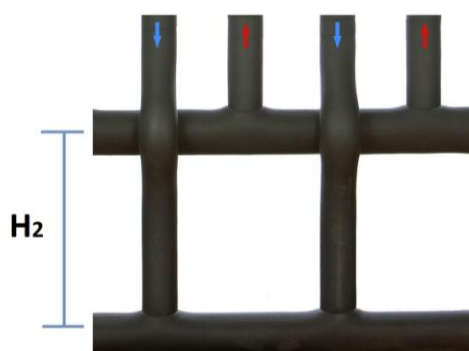

Najmniejsze w rodzinie

Szanowni Państwo, wychodząc naprzeciw oczekiwaniom rynku, nasza firma w zeszłym roku wprowadziła do sprzedaży inwestycyjny wariant sprzęgła hydraulicznego. Najmniejsze w typoszeregu sprzęgło (**SHE28-OC**), dzięki **transportowi gratis do 31.05.2018r.**, dostępne jest teraz w jeszcze bardziej konkurencyjnej cenie.

Cena katalogowa netto **359 zł**

Kod produktu **04 02 028**

Moc **do 28kW**

Przyłącza **GW 1"**

Wysokość korpusu **poniżej 40cm**

Kompatybilne z **kolektorami Elterm**

2D+ - ocieplony 1"

Kod towaru	05 12 040
Cena netto	459 zł