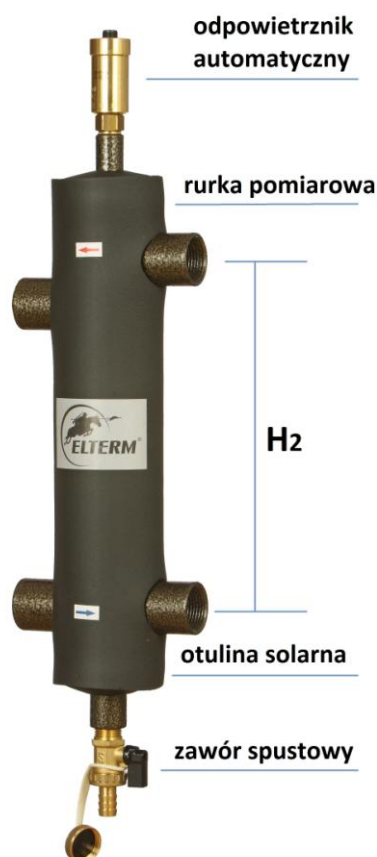

Najmniejsze w rodzinie

Szanowni Państwo, wychodząc naprzeciw oczekiwaniom rynku, nasza firma w zeszłym roku wprowadziła do sprzedaży inwestycyjny wariant sprzęgła hydraulicznego. Najmniejsze w typoszeregu sprzęgło (**SHE28-OC**), dzięki **transportowi gratis do 31.05.2018r.**, dostępne jest teraz w jeszcze bardziej konkurencyjnej cenie.

Cena katalogowa netto **359 zł**

Kod produktu **04 02 028**

Moc **do 28kW**

Przyłącza **GW 1"**

Wysokość korpusu **poniżej 40cm**

Kompatybilne z **kolektorami Elterm**

2D+ - ocieplony 1"

Kod towaru	05 12 040
Cena netto	459 zł