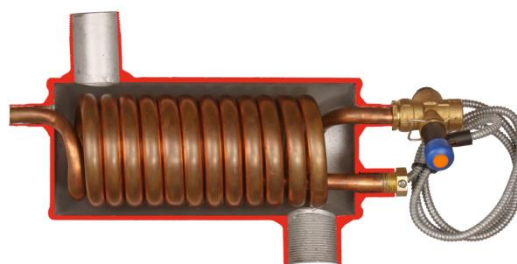

Przy zakupie **2** dowolnych sztuk – **transport gratis**

Przy zakupie **3** dowolnych sztuk – **50 złotych netto** rabatu na kolejne zakupy naszych produktów

Przy zakupie **5** dowolnych sztuk – **100 złotych netto** rabatu na kolejne zakupy naszych produktów

www.armatura-hydrauliczna.pl

ELTERM M.M. Kaszuba sp.j., ul. Przemysłowa 5, 86-200 Chełmno, tel. 56 686 93 05, 56 686 06 06,
biuro@elterm.pl, www.elterm.pl, www.armatura-hydrauliczna.pl